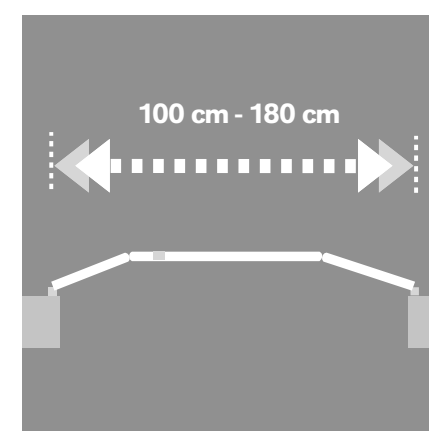

Ворота безопасности

Art. Nr. 2762

1x дверной элемент (95 см) + 2x удлинительных элемента (44 см) + 2x угловых элемента с опорой + 2 x элемента крепления к стене.

Диапазон регулирования

Требуют сверления

расширение с помощью арт. 2764 / 2765 / 2767
Дополнительные секции

Можно установить справа и слева

Открывается в обе стороны

Массив бука
Возможна установка под углом

Aus Liebe zum Kind

Geuther Kindermöbel & -geräte
GmbH & Co. KG
Steinach 1
D 96268 Mitwitz
Germany · www.geuther.de