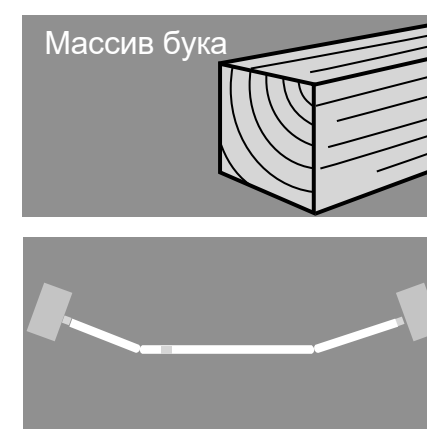

Ворота безопасности

Art. Nr. 2762

1x дверной элемент (95 см) + 2x удлинительных элемента (44 см) + 2x угловых элемента с опорой + 2 x элемента крепления к стене.

Диапазон регулирования

Требуют сверления

расширение с помощью арт. 2764 / 2765 / 2767
Дополнительные секции

Можно установить справа и слева

Открывается в обе стороны

Массив бука
Возможна установка под углом

Aus Liebe zum Kind

Geuther Kindermöbel & -geräte
GmbH & Co. KG
Steinach 1
D 96268 Mitwitz
Germany · www.geuther.de