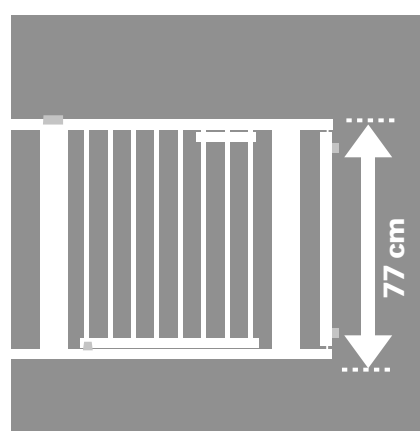

Ворота безопасности

Art. Nr. 2762

1x дверной элемент (95 см) + 2x удлинительных элемента (44 см) + 2x угловых элемента с опорой + 2 x элемента крепления к стене.

Диапазон регулирования

Требуют сверления

расширение с помощью арт. 2764 / 2765 / 2767
Дополнительные секции

Можно установить справа и слева

Открывается в обе стороны

Массив бука
Возможна установка под углом

Aus Liebe zum Kind

Geuther Kindermöbel & -geräte
GmbH & Co. KG
Steinach 1
D 96268 Mitwitz
Germany · www.geuther.de