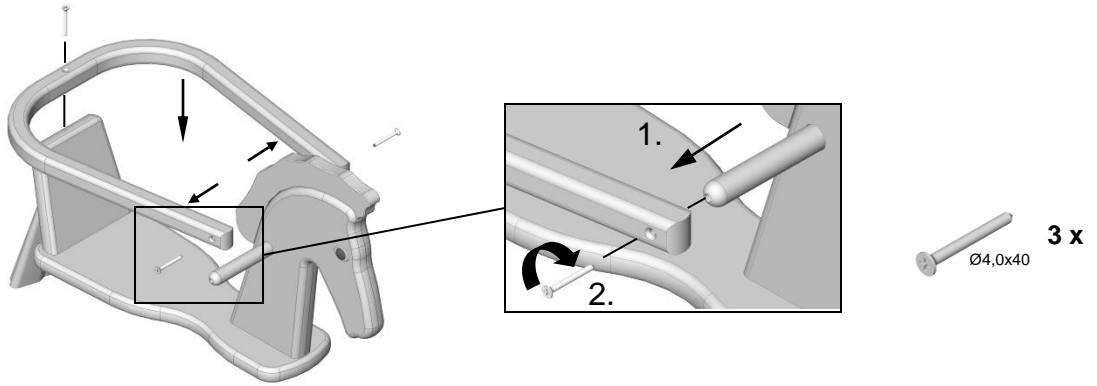

1

2

1. (DE) Geeignet für Kinder von 1 - 3 Jahren und Max. 25 kg Gewicht.
2. (GB) Can be used for children from 1 - 3 years and up to a maximum weight of 25 kgs.
3. (FR) Convenable pour enfants de 1 à 3 ans ayant un poids maximum de 25 kg.
4. (NL) Te gebruiken voor kinderen 1 en 3 jaar die maximaal 25 kg wegen.
5. (IT) Adatto per bambini da 1 a 3 anni e un peso massimo da 25 chili.
6. (DK) Egnnet til børn på 1 – 3 år og maks. 25 kg.
7. (ES) Se aconseja su uso para niños de 1 – 3 años y un peso máximo de 25 kgs.
8. (HU) Alkalmas 1-3 éves kor közötti és max. 25 kg testsúlyú gyermekeknek
9. (FI) Sopii 1 - 3 vuoden ikäisille lapsille, joiden paino on enintään 25 kg.
10. (SI) Primerno za otroke do starosti 1-3 leta in največje teže do 25 kg.
11. (HR) Namijenjeno djeci od 1 do 3 godine i maksimalno do 25 kg težine.
12. (NO) Egnnet for barn fra 1 til 3 år og max. 25 kg vekt.
13. (PL) Przeznaczone dla dzieci w wieku od 1 do 3 lat i o wadze ciała maks. 25 kg.
14. (CZ) Vhodné pro děti ve věku od 1 - 3 roků a max. 25 kg tělesné hmotnosti.
15. (PT) Apropriado para crianças de 1 a 3 anos e um peso máx. de 25 kg.
16. (TR) 1 - 3 yaş arasındaki ve en fazla 25 kg ağırlığındaki çocuklar için uygundur.
17. (RU) Подходит для детей от 1 до 3 лет и весом не более 25 кг.
18. (SK) Vhodné pre deti od 1 do 3 rokov pri max. váhe 25 kg.
19. (SE) Lämplig för barn från 1 - 3 år och max. 25 kg vikt.
20. (RS) Prikladno za decu od 1 - 3 god., maksimalne težine 25 kg.
21. (JP) 体重25kg以下の1歳から3歳のお子様に適しています。
22. (CN) 适用于1至3岁、体重至25公斤的幼儿。
23. (KR) 1 - 3세의 어린아이와 최고 25 kg의 체중에 적합합니다.