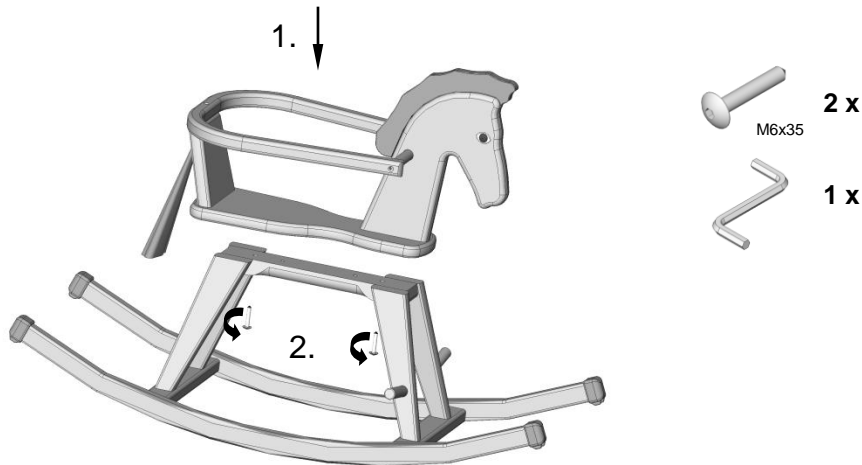

Teileliste
List of parts as illustrated
Liste de pièces comme
illustrée Onderdelenlijst
Listino pezzi
Indhold
Lista de piezas
Alkotóelemek jegyzéke
Osaluettelo

Seznam elementov
Popis dijelova
Delliste
Wykaz części
Seznam součástí
Lista de peças
Parça listesi
Перечень деталей
Zoznam súčiastok

Artikellista
Spisak delova
パーツリスト
零部件表
부품 목록

1

2

- (DE) Geeignet für Kinder von 1 - 3 Jahren und Max. 25 kg Gewicht.
- (GB) Can be used for children from 1 - 3 years and up to a maximum weight of 25 kgs.
- (FR) Convenable pour enfants de 1 à 3 ans ayant un poids maximum de 25 kg.
- (NL) Te gebruiken voor kinderen 1 en 3 jaar die maximaal 25 kg wegen.
- (IT) Adatto per bambini da 1 a 3 anni e un peso massimo da 25 chili.
- (DK) Egnnet til børn på 1 – 3 år og maks. 25 kg.
- (ES) Se aconseja su uso para niños de 1 – 3 años y un peso máximo de 25 kgs.
- (HU) Alkalmas 1-3 éves kor közötti és max. 25 kg testsúlyú gyermekeknek
- (FI) Sopii 1 - 3 vuoden ikäisille lapsille, joiden paino on enintään 25 kg.
- (SI) Primerno za otroke do starosti 1-3 leta in največje teže do 25 kg.
- (HR) Namijenjeno djeci od 1 do 3 godine i maksimalno do 25 kg težine.
- (NO) Egnnet for barn fra 1 til 3 år og max. 25 kg vekt.
- (PL) Przeznaczone dla dzieci w wieku od 1 do 3 lat i o wadze ciała maks. 25 kg.
- (CZ) Vhodné pro děti ve věku od 1 - 3 roků a max. 25 kg tělesné hmotnosti.
- (PT) Apropriado para crianças de 1 a 3 anos e um peso máx. de 25 kg.
- (TR) 1 - 3 yaş arasındaki ve en fazla 25 kg ağırlığındaki çocuklar için uygundur.
- (RU) Подходит для детей от 1 до 3 лет и весом не более 25 кг.
- (SK) Vhodné pre deti od 1 do 3 rokov pri max. váhe 25 kg.
- (SE) Lämplig för barn från 1 - 3 år och max. 25 kg vikt.
- (RS) Prikladno za decu od 1 - 3 god., maksimalne težine 25 kg.
- (JP) 体重25kg以下の1歳から3歳のお子様に適しています。
- (CN) 适用于1至3岁、体重至25公斤的幼儿。
- (KR) 1 - 3세의 어린아이와 최고 25 kg의 체중에 적합합니다.